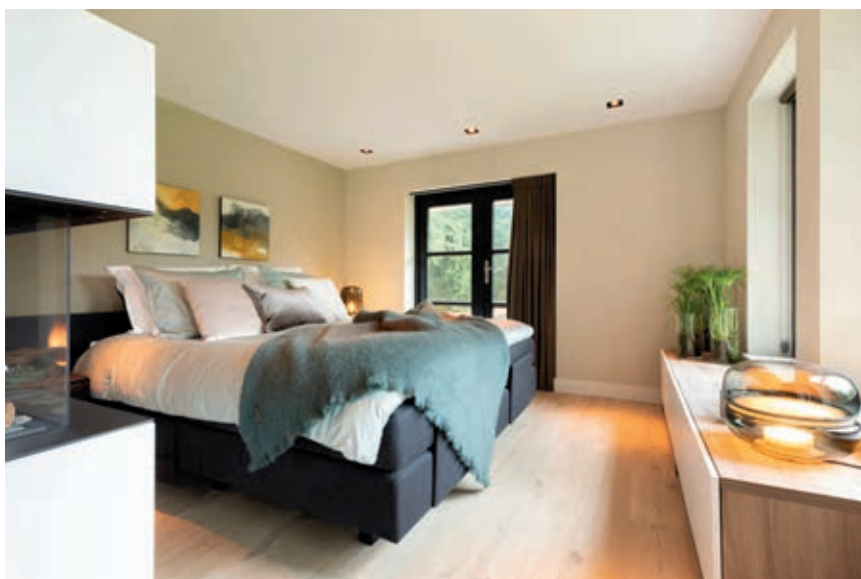

Het bed werd geleverd door Jacques Clement Sleeping Concepts.

De haard werd geleverd en geplaatst door Jansen haarden en kachels.

In de master suite op de eerste etage treffen we wederom een haard, die het slaapgedeelte subtiel afscheidt van de wellnessruimte. En ook vanaf de eerste etage is het uitzicht waanzinnig. Een goed voorbeeld van een perfecte renovatie!