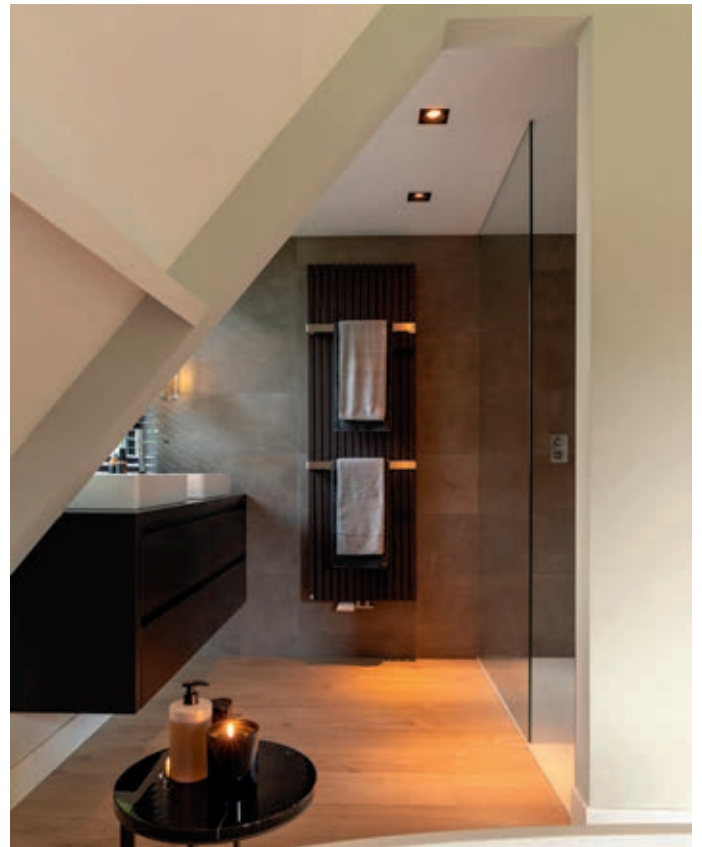

Skins Cosmetics Oosterbeek leverde de heerlijke geurkaarsen en bad- en keukenproducten. Het schilderij werd gemaakt door Jan Kind Artist.

Dit project werd mede gerealiseerd door:

Interieurontwerp
C'avante Interior & Design,
Ravenstein
Tel.: +31 (0)85 – 1302213
www.cavante.nl

Meubels
Co van der Horst, Amstelveen
Tel.: +31 (0)20 – 6412505
www.covanderhorst.nl

Verlichting
Maretti Lighting, Almere
Tel.: +31 (0)36 – 5326612
www.maretti.com

Eettafel
Zwaartafelen, Amersfoort
Tel.: +31 (0)33 – 2586063
www.zwaartafelen.nl

**Geurkaarsen en bad- en
keukenproducten**
Skins Cosmetics Oosterbeek
Tel.: +31 (0)26 – 7600290
www.skins.nl

Schilderijen
Jan Kind Artist
Tel.: +31 (0)6 – 23601110
www.jankind.com

**Beplanting hoge kurkvaas,
losse accessoires op
standaarden**
Oasegroen, Ammerzoden
Tel.: +31 (0)73 – 2032739
www.oasegroen.nl

**Kleine potten, planten,
schalen, dienblad en
glazen kabinet**
Bloematelier Fiore,
Ravenstein
Tel.: +31 (0)486 – 436439
www.bloematelierfiore.nl

Gienvloer
Senso Gienvloeren, Rhenen
Tel.: +31 (0)317 – 614496
www.sensovloeren.nl

Luxe visspring bedden
Jacques Clement Sleeping
Concepts, Ederveen
Tel.: +31 (0)85 – 3031470
www.jacquesclement.nl

Haard
Jansen haarden en kachels,
Arnhem
Tel.: +31 (0)26 – 4434077
www.jansenhaarden.nl